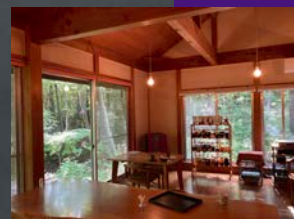

11.11.(月祝) 服部龍生の世界

Ryusei Hattori / 6弦フレットレスベース

🍁 そばとベース的那須の秋 🍁

十割そばも6弦ベースも美味しい季節になりました！

2024.11.11(月祝) 那須高原 山里料理とそばほし

open 12:00～(そばタイム) ライブ演奏 start 13:30 charge 3,000円(そば一杯付)

ご予約 0287-76-1737 または 090-4731-9102